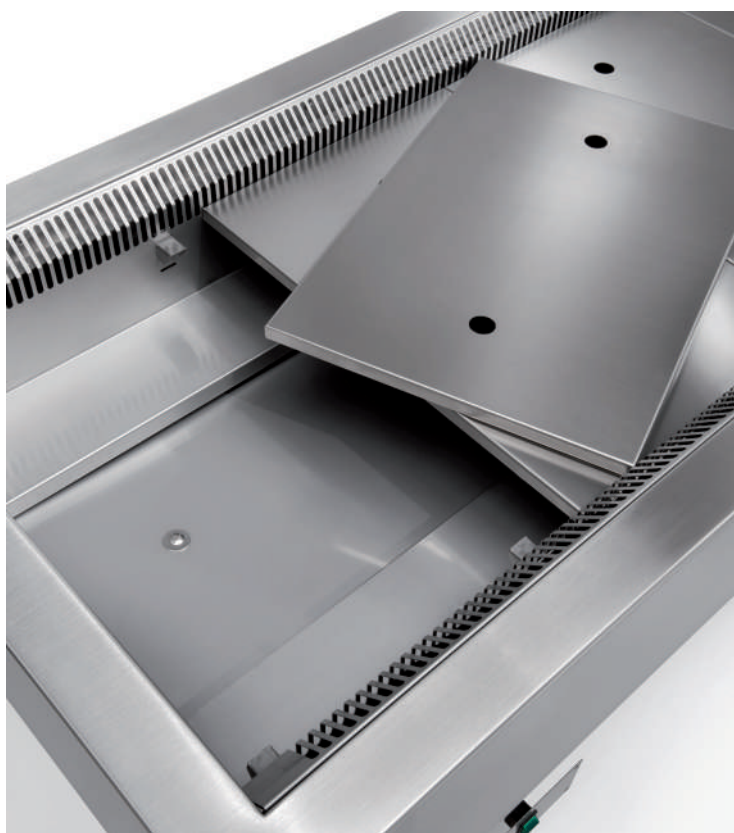

DROP-IN

CONCEPT LINE

EUROPROJET
PROVOCATEUR DE FROID

VASCA CONCEPT 2

LxPxH mm
770x650x670
 890x770x850 (i)

COD. **MOD.**

66370002 DRP MT 2 H670 770x650 +4/+10 230/50 R290

66370003 DRP MT 2 H670 770x650 +4/+10 § 230/50 R290

66370016 DRP UR 3 H300 1100x650 +4/+10 § 230/50 R134a

Caratteristiche comuni / Common features / Caractéristiques communes / Gemeinsame Charakteristiken

40/50mm

+4°/+10°C

VASCA CONCEPT 4 UR

LxPxH mm
1420x650x300
1540x770x850 (i)