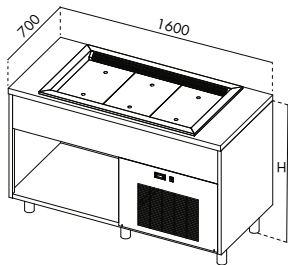

66370016 DRP UR 3 H300 1100x650 +4/+10 § 230/50 R134a

Caratteristiche comuni / Common features / Caractéristiques communes / Gemeinsame Charakteristiken

40/50mm

+4°/+10°C

VASCA CONCEPT 4 UR

LxPxH mm
1420x650x300
1540x770x850 (i)

COD.

MOD.

66370025 DRP UR 4 H300 1420x650 +4/+10 230/50 R134α

66370026 DRP UR 4 H300 1420x650 +4/+10 § 230/50 R134α

VASCA CONCEPT 5 UR

LxPxH mm
1745x650x300
1865x770x850 (i)

COD.

MOD.

66370035 DRP UR 5 H300 1745x650 +4/+10 230/50 R134α

66370036 DRP UR 5 H300 1745x650 +4/+10 § 230/50 R134α

CONCEPT

LxPxH mm
1000x700x950

COD. MOD.

807210070700 DRP MT 2 + STRUTT. 1000x700x950

LxPxH mm
1000x700x950

807210070710 DRP MT 2 § + STRUTT. 1000x700x950

CONCEPT

LxPxH mm
1600x700x950

COD. MOD.

807316070700 DRP MT 3 + STRUTT. 1600x700x950

LxPxH mm
1600x700x950

807316070710 DRP MT 3 § + STRUTT. 1600x700x950

72