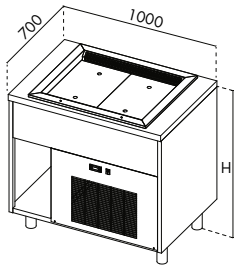

CONCEPT

LxPxH mm
1000x700x950

COD. MOD.

807210070700 DRP MT 2 + STRUTT. 1000x700x950

LxPxH mm
1000x700x950

807210070710 DRP MT 2 § + STRUTT. 1000x700x950