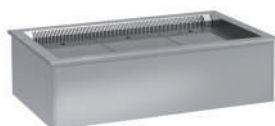

DROP-IN

CONCEPT LINE

EUROPROJET
PROVOCATEUR DE FROID

VASCA CONCEPT 2

LxPxH mm
770x650x670
 890x770x850 (i)

COD. **MOD.**

66370002 DRP MT 2 H670 770x650 +4/+10 230/50 R290

66370003 DRP MT 2 H670 770x650 +4/+10 § 230/50 R290

VASCA CONCEPT 2 UR

LxPxH mm
770x650x300
 890x770x850 (i)

COD. **MOD.**

66370005 DRP UR 2 H300 770x650 +4/+10 230/50 R134a

66370006 DRP UR 2 H300 770x650 +4/+10 § 230/50 R134a

VASCA CONCEPT 3

LxPxH mm
1100x650x670
 1220x770x850 (i)

COD. **MOD.**

66370012 DRP MT 3 H670 1100x650 +4/+10 230/50 R290

66370013 DRP MT 3 H670 1100x650 +4/+10 § 230/50 R290

VASCA CONCEPT 3 UR

LxPxH mm
1100x650x300
 1220x770x850 (i)

COD. **MOD.**

66370015 DRP UR 3 H300 1100x650 +4/+10 230/50 R134a

66370016 DRP UR 3 H300 1100x650 +4/+10 § 230/50 R134a

Caratteristiche comuni / Common features / Caractéristiques communes / Gemeinsame Charakteristiken

40/50mm

+4°/+10°C

VASCA CONCEPT 4 UR

LxPxH mm
1420x650x300
1540x770x850 (i)