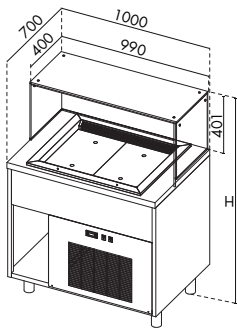

807210070710 DRP MT 2 § + STRUTT. 1000x700x950

CONCEPT

LxPxH mm
1600x700x950

COD. MOD.

807316070700 DRP MT 3 + STRUTT. 1600x700x950

LxPxH mm
1600x700x950

807316070710 DRP MT 3 § + STRUTT. 1600x700x950

72

CONCEPT

LxPxH mm
1000x700x1351

COD. MOD.

807610070700 DRP MT 2 + STRUTT. + VETRO 1000x700x1351

LxPxH mm
1000x700x1351

807610070710 DRP MT 2 § + STRUTT. + VETRO 1000x700x1351

CONCEPT

LxPxH mm
1600x700x1351