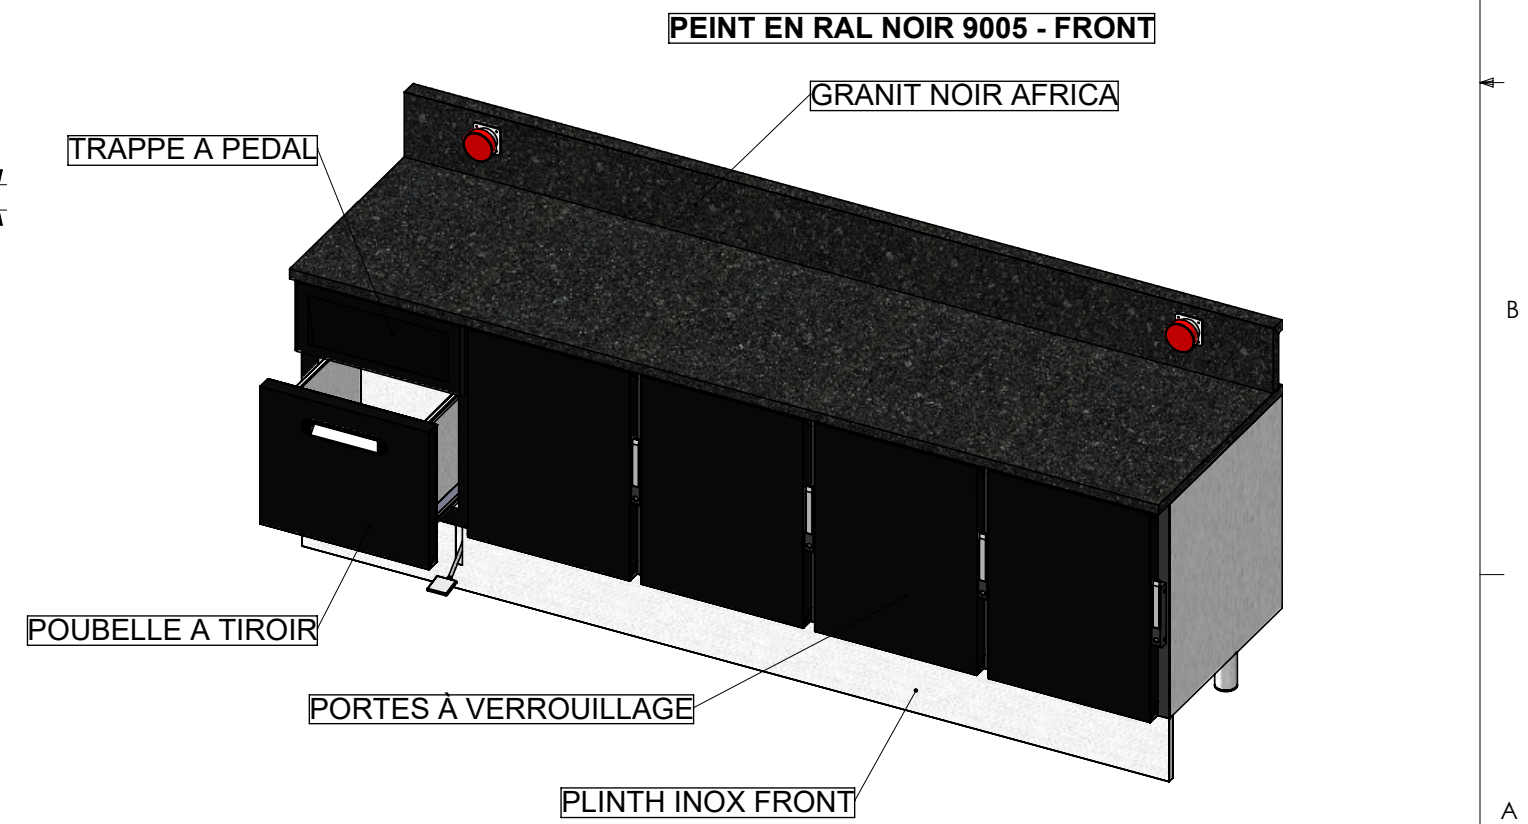

# ARRIERE DE GMS

D

D

C

C

B

A

C2

PEINT EN RAL NOIR 9005 FRONT + DX

BAC 400X400H300

BILLOT EN BOIS 500X500H150 (NE PAS FOURNI)

GRANIT NOIR AFRICA

PORTES A VERROUILLAGE

PLINTH INOX FRONT