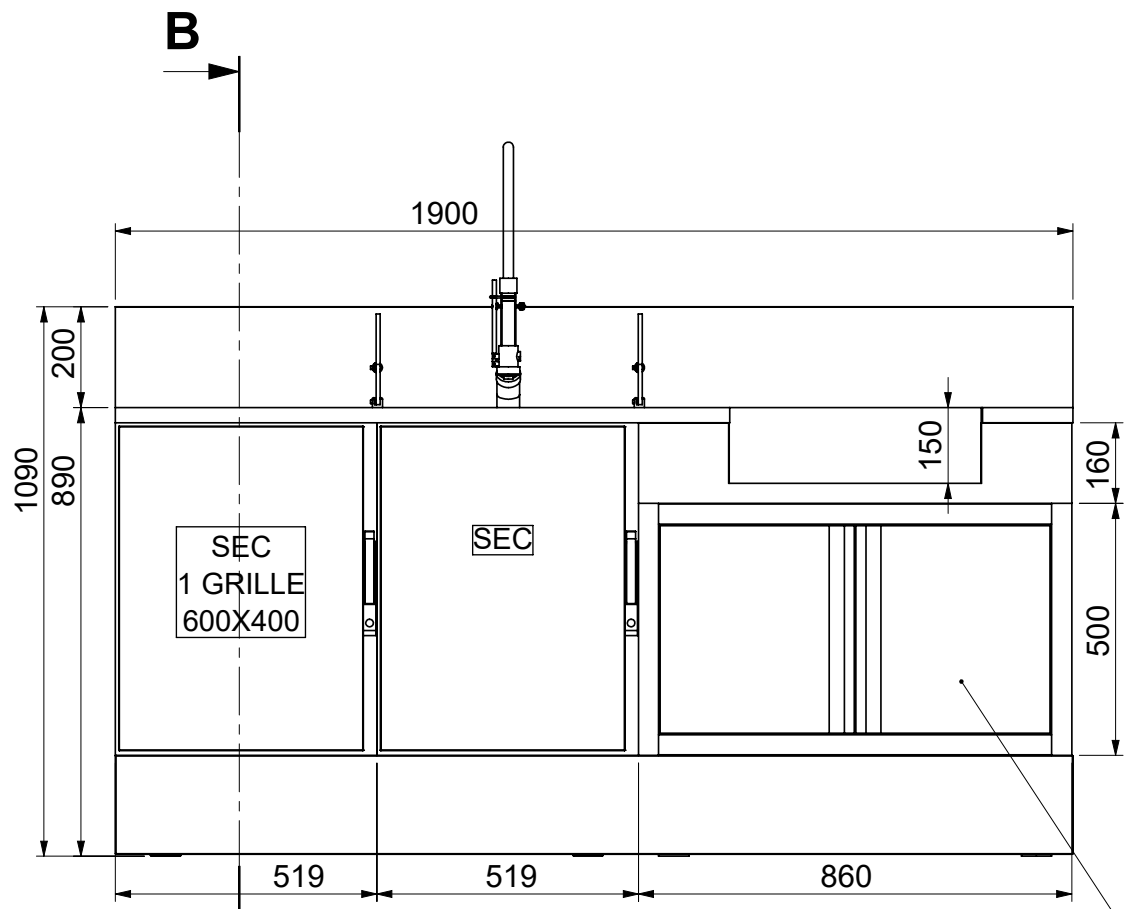

PEINT EN RAL NOIR 9005 FRONT + DX

BAC 400X400H300

BILLOT EN BOIS 500X500H150 (NE PAS FOURNI)

GRANIT NOIR AFRICA

PORTES A VERROUILLAGE

PLINTH INOX FRONT