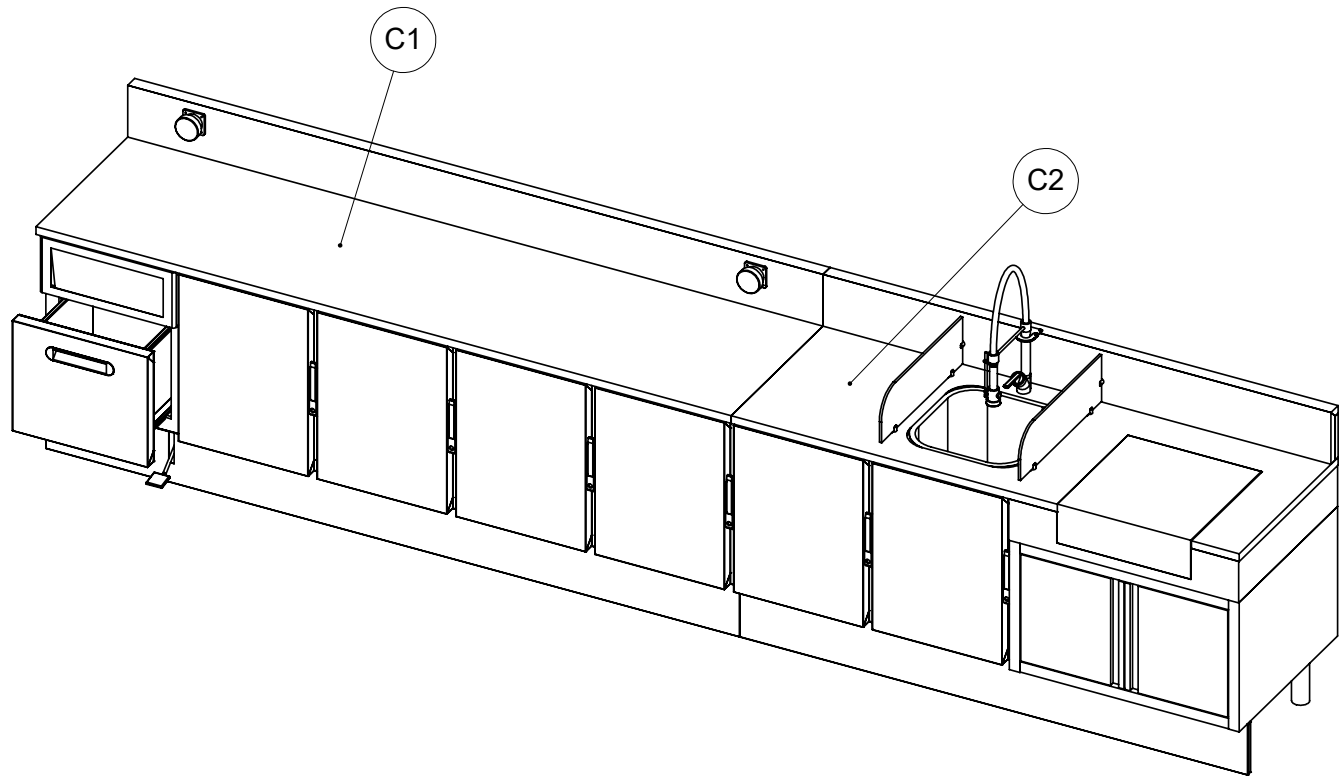

8 7 6 5 4 3 2 1

ARRIERE DE GMS

D

D

C

C

B

A