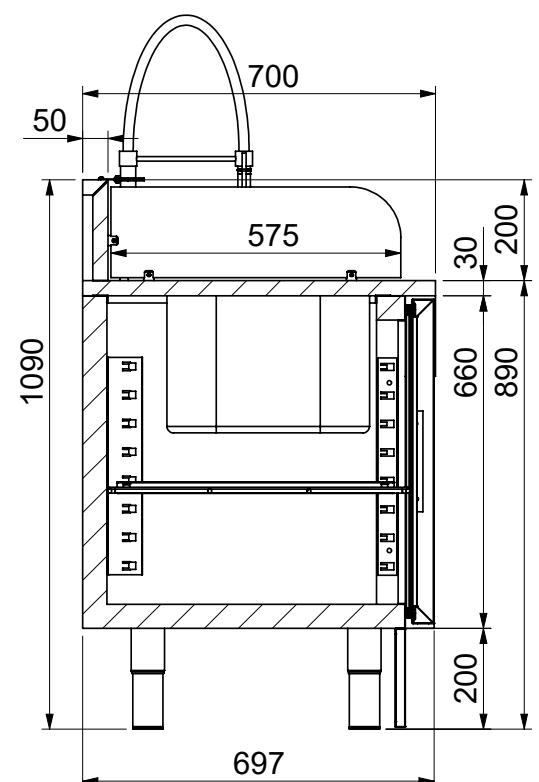

# ARRIERE DE GMS

D

D

C

C

B

A

C2

PEINT EN RAL NOIR 9005 FRONT + DX

BAC 400X400H300

BILLOT EN BOIS 500X500H150 (NE PAS FOURNI)

GRANIT NOIR AFRICA

PORTES A VERROUILLAGE

PLINTH INOX FRONT