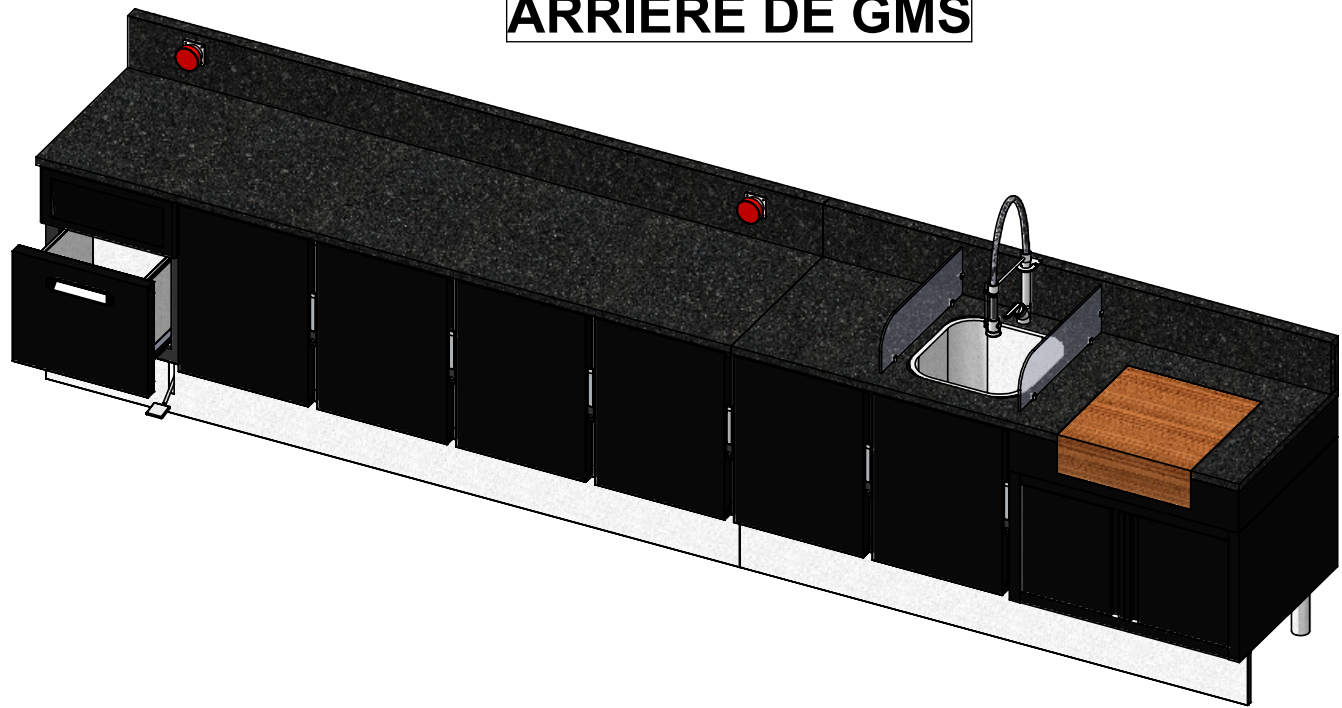

8 7 6 5 4 3 2 1

# ARRIERE DE GMS

D

D

C

C

B

A

C2

PEINT EN RAL NOIR 9005 FRONT + DX

BAC 400X400H300

BILLOT EN BOIS 500X500H150 (NE PAS FOURNI)

GRANIT NOIR AFRICA

PORTES A VERROUILLAGE

PLINTH INOX FRONT