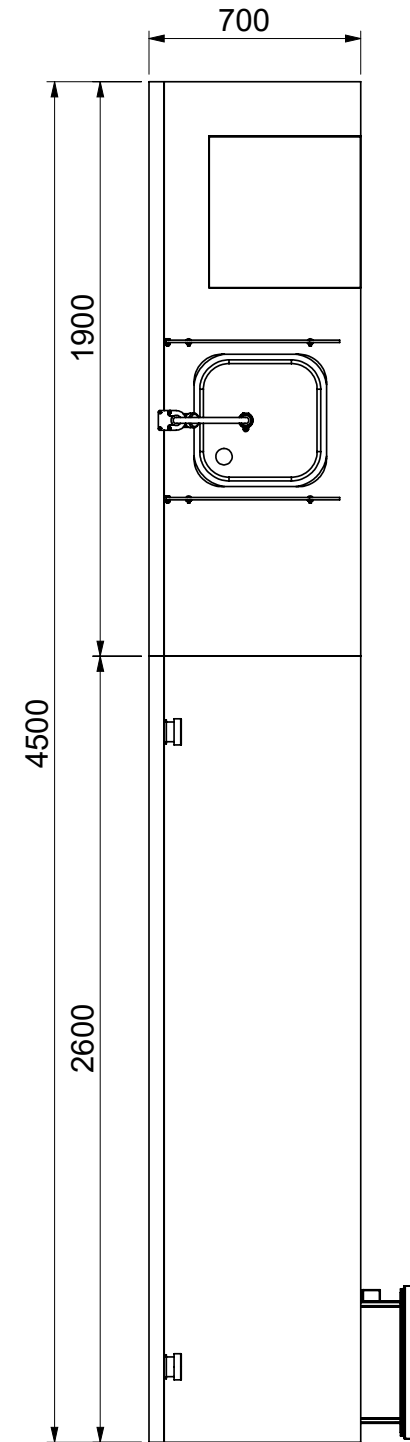

8 7 6 5 4 3 2 1

# ARRIERE DE GMS

D

D

C

C

B

A

C2

PEINT EN RAL NOIR 9005 FRONT + DX

BAC 400X400H300

BILLOT EN BOIS 500X500H150 (NE PAS FOURNI)

GRANIT NOIR AFRICA

PORTES A VERROUILLAGE

PLINTH INOX FRONT