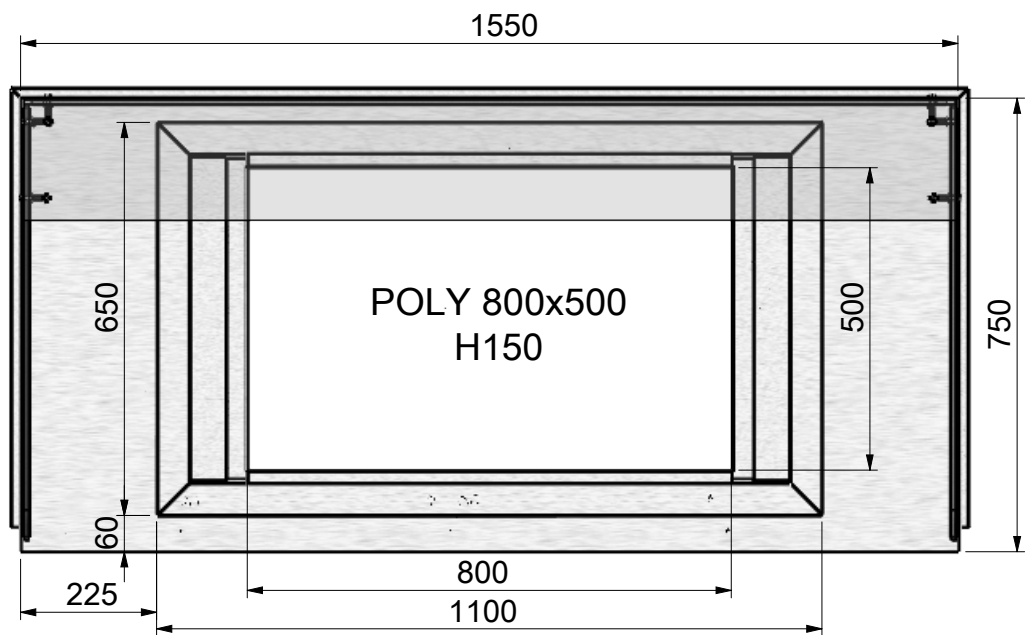

DECOR 3 COTE'
COULEUR DE VOTRE CHOIX

ROULETTE AUTOBLOQUANTES

PARE CHOC 20x20 INOX

DECOR 3 COTE'
COULEUR DE VOTRE CHOIX