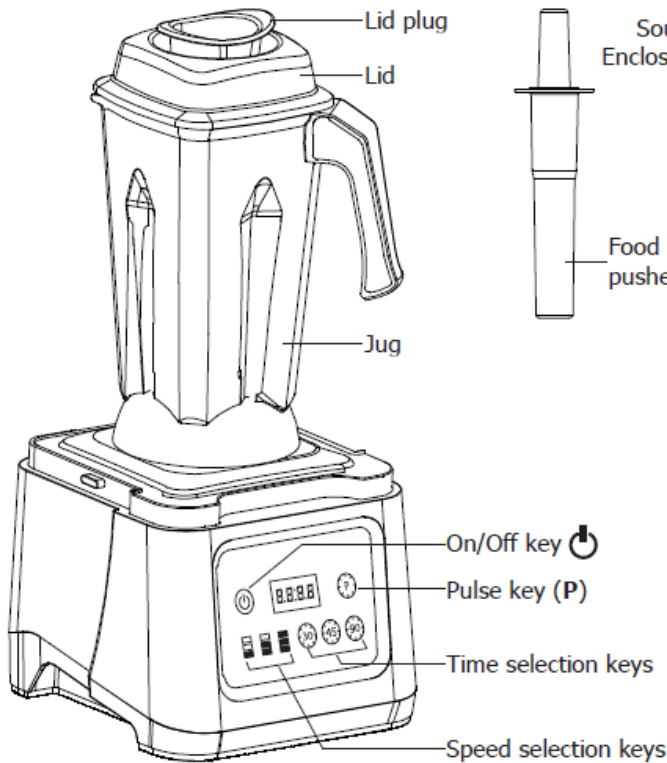

# BLENDER A CAPOT NIS-CY141

Model: CY140

Model: CY141

Conçu pour la puissance et la performance, ce blender Buffalo offre une capacité de mélange généreuse de 2,5 litres ainsi qu'un capot insonorisant très pratique - idéal pour les zones où le bruit est une préoccupation. Equipé d'un moteur de 1,68 kW, panneau de commande digital à vitesse variable qui fait fonctionner la puissante lame en acier inoxydable entre 10 000 et 28 000 tr / min - idéal pour les smoothies, les milkshakes, les cocktails et autres mélanges.

## Caractéristiques du produit

- Capacité 2,5 Ltr
- Dimensions 54,7(H) x 24(L) x 30,6(P) cm
- Alimentation 220/240V
- Poids 9 kg
- Pichet 2,5 litres sans BPA
- Fonction Pulse panneau de commande digital
- Embrayage en métal durable
- Vitesse variable 10000-28000 tr / min
- Couvercle transparent amovible pour faciliter le remplissage
- Le capot d'insonorisation réduit considérablement le bruit de fonctionnement
- Minuterie (30s, 60s, 90s)