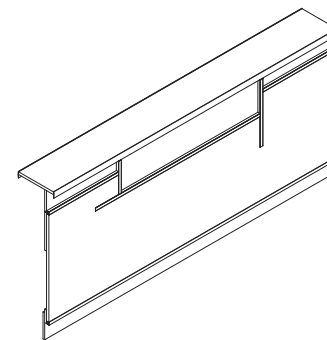

Flowers pop

Wengué

Bancalina: Laminato Softstone o Acciaio satinato
Countertop: Softstone Laminated or satin-finish steel

Top retrobanchi: in laminato softstone.
Optional: acciaio satinato

Top retrobanchi: in softstone laminate.
Optional: satin-finish steel

Tipo di pannello per lunghezza da 2000 a 4500
Type of panel for length 2000 to 4500

Tipo di pannello per lunghezza da 1000 a 1500
Type of panel for length 1000 to 1500