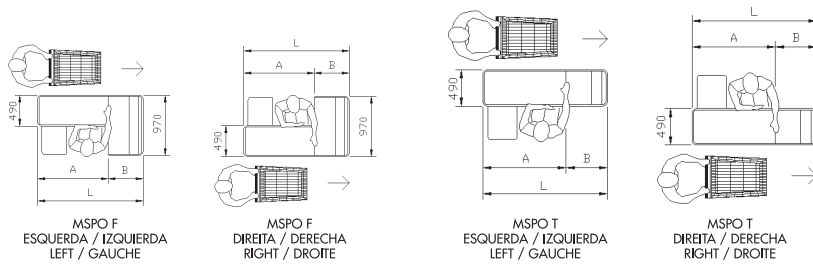

MSPO F  
(Esquerda / Izquierda  
Left / Gauche)

MBPO

	L	mm A	B
MSPO F 1700	1700	1140	560
MSPO F 1900	1900	1240	560
MSPO T 1300	1300	740	560
MSPO T 1500	1500	940	560
MSPO T 1700	1700	1140	560
MSPO T 1900	1900	1240	560

Avec un design compact mais très fonctionnel et ergonomique, la caisse de sortie statique (sans tapis roulant) répond parfaitement aux exigences de fonctionnement et budget des petits et moyens espaces commerciaux.

- Meuble Caisse (MBPO) disponible dans les dimensions 535x450x805mm.